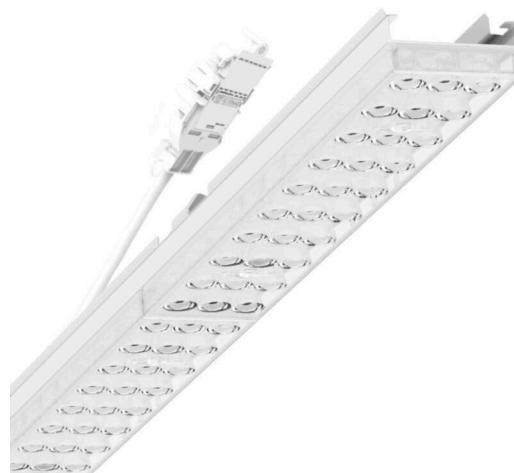

прибородержатель переменный - Individual.Lens.Optic - прямой узконаправленный свет - без видимых стыков

Ламподержатель из оцинкованного стального профиля, поверхность покрыта лаком на полиэфирной смоле. Крепление без инструментов с нажимными затворами, встроенными в конструкцию, обеспечивают защиту от кражи и взлома. В несущей трековой шине позиционируется по-разному. Цвет корпуса белый стандартный для электротехники RAL 9016; Прямой узконаправленный свет, распределяемый посредством линзы «Individual.Lens.Optic» из пластика ПММА. Оптика отдельных линз делает сборку и установку предельно удобными, плоскость легко чистится. Тройные ряды из отдельных линз, идеально согласованные с лампо-/прибородержателями, обеспечивают цельный вид без стыков и неравномерностей. Подключение к электросети через присоединительный провод длиной 1 м для свободного позиционирования прибородержателя в световой полосе и 3-полюсную втычную деталь для быстрой сборки со свободным выбором фаз. Сменные блоки, позволяющие легко модернизировать освещение, существенно продлевают срок службы всей осветительной установки.

Оптика

Оснастка	LED, цветопередача/оттенок света CRI ≥ 80 / 4000K
Допуск для координаты цветности (MacAdam)	3SDCM
Фотобиологическая безопасность (светильник)	RG1
Номинальный световой поток	7182lm
Срок службы LED	50000h L80/B10 (Tq 45°C)
светоотдача светильников	186lm/W
Угол излучения	40° (C0) / 85° (C90)
UGR поп./вдоль	18.0 / 20.0

DEEP-LINK

<https://www.regiolum.de/ru/article/19425024310>

Ссылка	LED 7000lm 840
ηLB	100 %
Φ ↓/↑	99 % / 1 %
UGR поп./вдоль	18.0 / 20.0

Механика

цвет корпуса	белый стандартный для электротехники RAL 9016
--------------	---