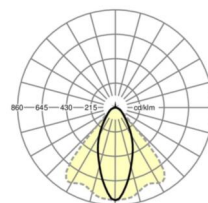

параметры

номер заказа	19425024310
код EAN	4020863416257
номер таможенного тарифа	94051190
Знак прохождения контроля	IP 20, класс защиты I, ENEC10 VDE, F, HACCP DIN10500/Food/IFS-пригодность для применения/BRC, Indoor, CE
Степень ударопрочности IK	IK03 (-20°C bis 45°C)
Температура окружения	ta -20°C в 45°C
Гарантийный срок	5 лет
Государственные программы поддержки	BEG - государственные субсидии для энергосберегающих зданий (действительна только для Германии)

электротехника

Балласт	Электронный драйвер (1 штука)
Мощность системы	39W
сетевое напряжение	230V/50Hz
автоматический предохранитель (пусковой ток)	17 штук/B10, 28 штук/B16, 29 штук/C10, 48 штук/C16
класс энергосбережения/Источник света	C

Оптика

Оснастка	LED, цветопередача/оттенок света CRI ≥ 80 / 4000K
Допуск для координаты цветности (MacAdam)	3SDCM
Фотобиологическая безопасность (светильник)	RG1
Номинальный световой поток	7182lm
Срок службы LED	50000h L80/B10 (Tq 45°C)
светоотдача светильников	186lm/W
Угол излучения	40° (C0) / 85° (C90)
UGR поп./вдоль	18.0 / 20.0

DEEP-LINK

<https://www.regiolum.de/ru/article/19425024310>

Ссылка	LED 7000lm 840
ηLB	100 %
Φ ↓/↑	99 % / 1 %
UGR поп./вдоль	18.0 / 20.0